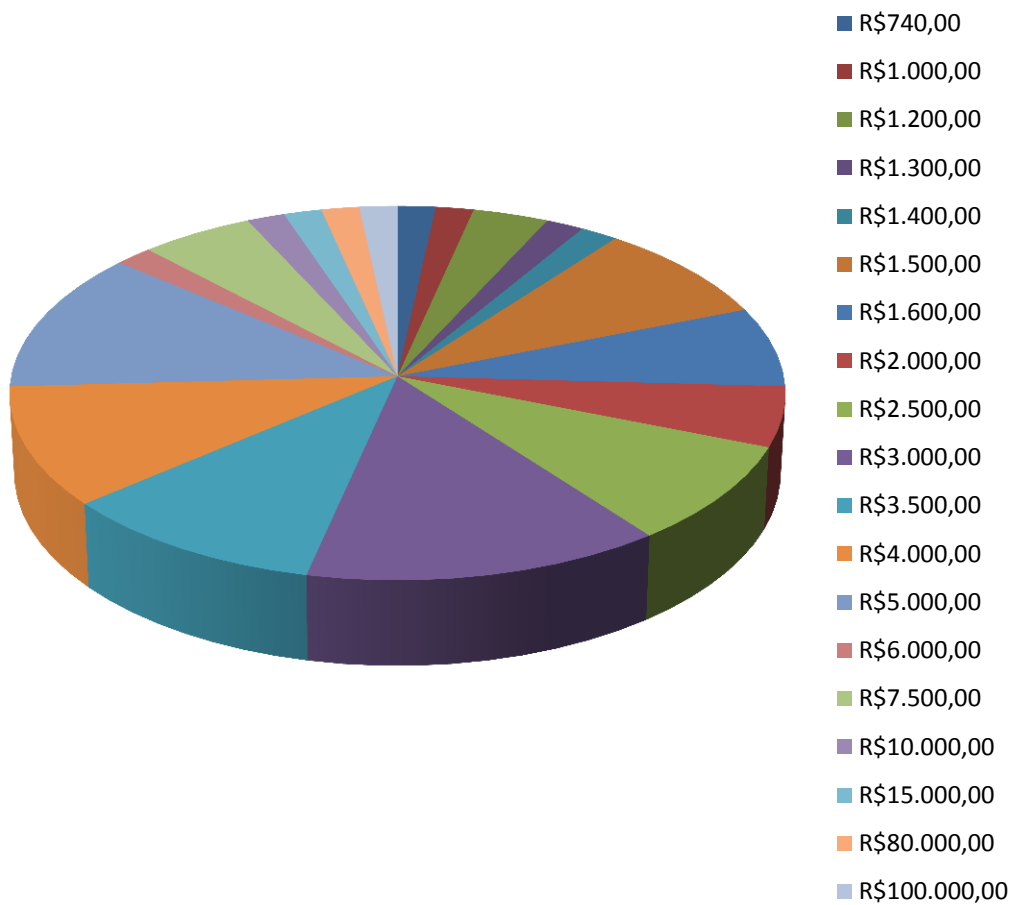

## Alunos

Sim – 4 – 100%

Não – 0 – 0%

3 – Qual é o valor do salário que gostaria de receber caso trabalhe ou não?

## Salário

R\$ 740,00 – 1 – 2%  
 R\$ 1.000,00 – 1 – 2%  
 R\$ 1.200,00 – 2 – 3%  
 R\$ 1.300,00 – 1 – 2%  
 R\$ 1.400,00 – 1 – 2%  
 R\$ 1.500,00 – 5 – 9%  
 R\$ 1.600,00 – 4 – 7%  
 R\$ 2.000,00 – 3 – 5%  
 R\$ 2.500,00 – 5 – 9%  
 R\$ 3.000,00 – 8 – 14%  
 R\$ 3.500,00 – 6 – 10%  
 R\$ 4.000,00 – 6 – 10%  
 R\$ 5.000,00 – 7 – 12%  
 R\$ 6.000,00 – 1 – 2%  
 R\$ 7.500,00 – 3 – 5%  
 R\$ 10.000,00 – 1 – 2%  
 R\$ 15.000,00 – 1 – 2%  
 R\$ 80.000,00 – 1 – 2%  
 R\$ 100.000,00 – 1 – 2%